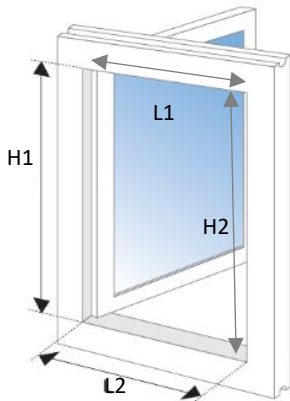

### Prise de mesure InsectiFix

Coloris .....

Toile .....

**Largueur** : mesurer la largeur de passage L bord à bord (intérieur de l'encadrement de la menuiserie) en 2 points

**Hauteur** : mesurer la hauteur de passage H bord à bord (intérieur de l'encadrement de la menuiserie) en 2 points