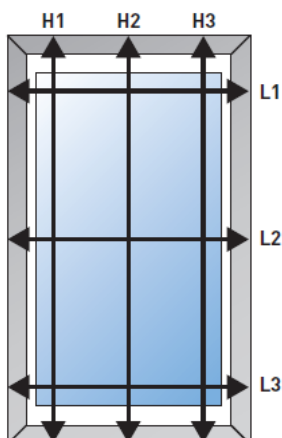

### Moustiquaire plissée à ouverture latérale

- Manipulation par tirage direct
- Convient aux ouvertures jusqu'à L 2450 mm avec 1 vantail et L 4900 mm avec 2 vantaux
- Faible encombrement lui permettant de se poser dans de petits espaces

### Moustiquaire grande résistance à enroulement latéral

- Tube d'enroulement central pour une meilleure tenue au vent
- S'adapte à tous les types d'ouverture de porte allant jusqu'à une largeur de 3200 mm et une hauteur de 2600 mm.
- Seuil extra-plat idéal pour les personnes à mobilité réduite
- Pose et dépose facile pour l'hivernage de la partie mobile