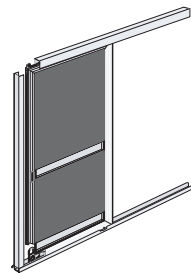

LES MOUSTIQUAIRES PORTES

Faites mouche !

Choisir une moustiquaire porte c'est optez pour :

- Une grande discrétion
- Un mécanisme simple, fiable et robuste
- Une ouverture aisée sur l'extérieur

1 GAMME DE MOUSTIQUAIRES PORTES

■ Moustiquaire enroulable

Moustiroll® "P"

Mêlez l'invisible et la discrétion en toutes saisons.

■ Moustiquaire coulissante

Moustigliss®

Équipez vos baies vitrées et défilez les insectes.

■ Moustiquaire porte

Moustiporte®

Conçue comme une véritable porte et faite pour s'ouvrir vers l'extérieur.